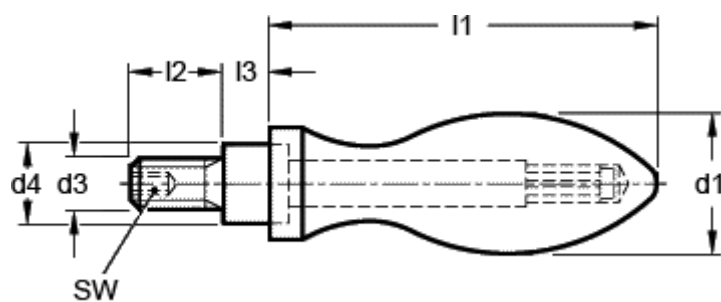

Varenummer: 20111020  
Beskrivelse: E+G Drejeligt håndtag  
DIN 98-AL-20-E

## Mål

d1	= 20
d3	= M8
d4 h13	= 13
l1 ca.	= 61
l2	= 13
l3	= 6.0
SW	= 4